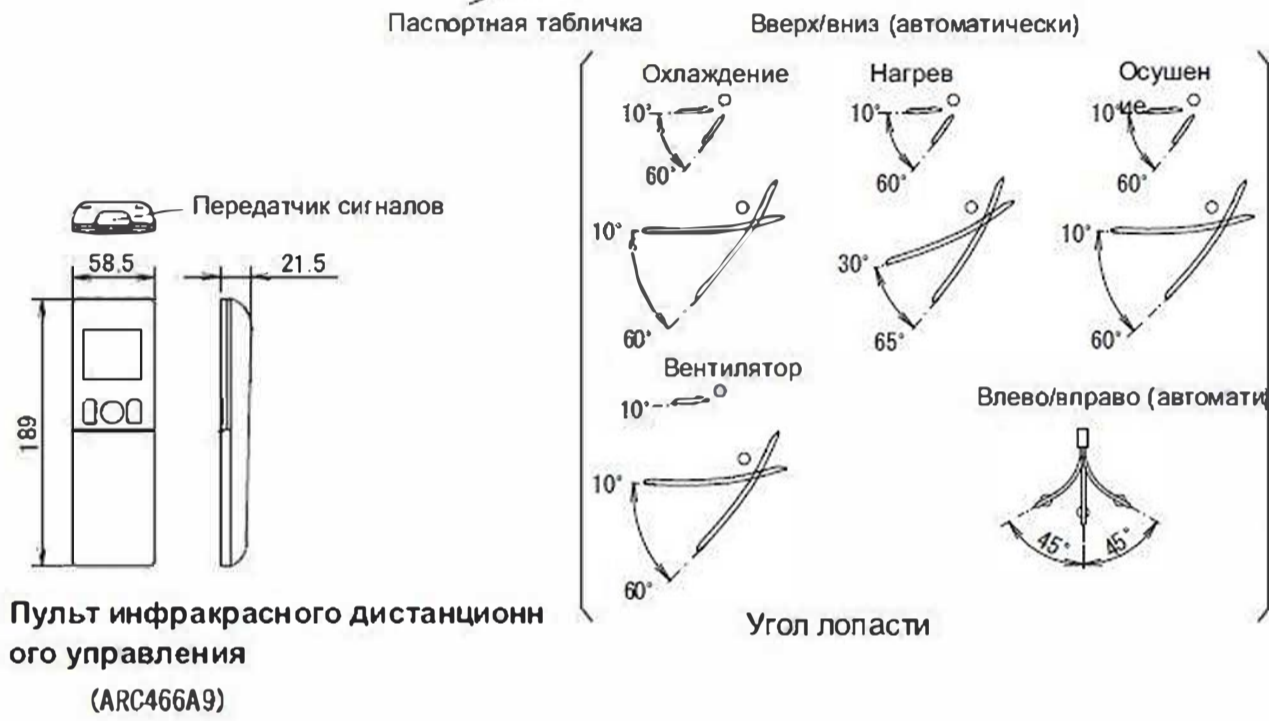

AMG-EX-DFTX-35

Внутренний блок

Обозначение (→) указывает направление трубопровода.

Наружный блок