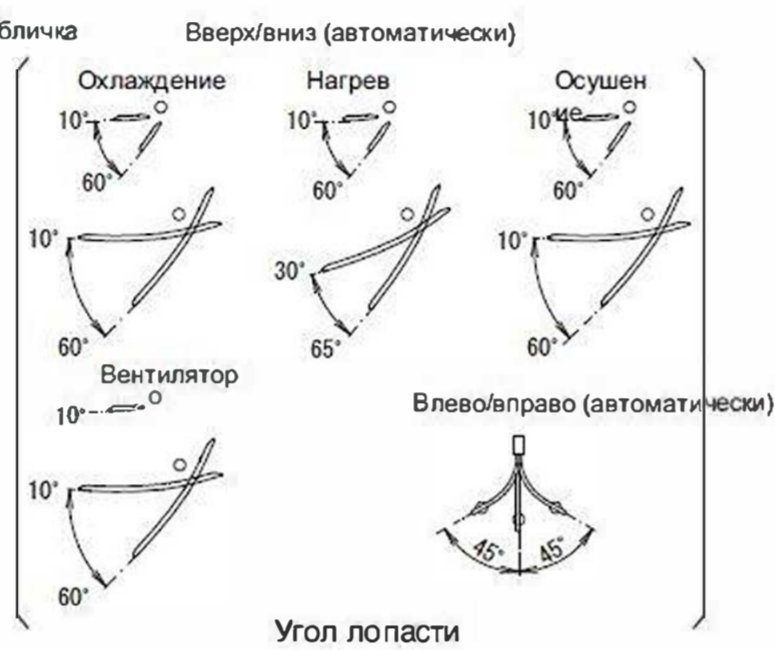

## Внутренний блок

Обозначение (→) указывает направление трубопровода.