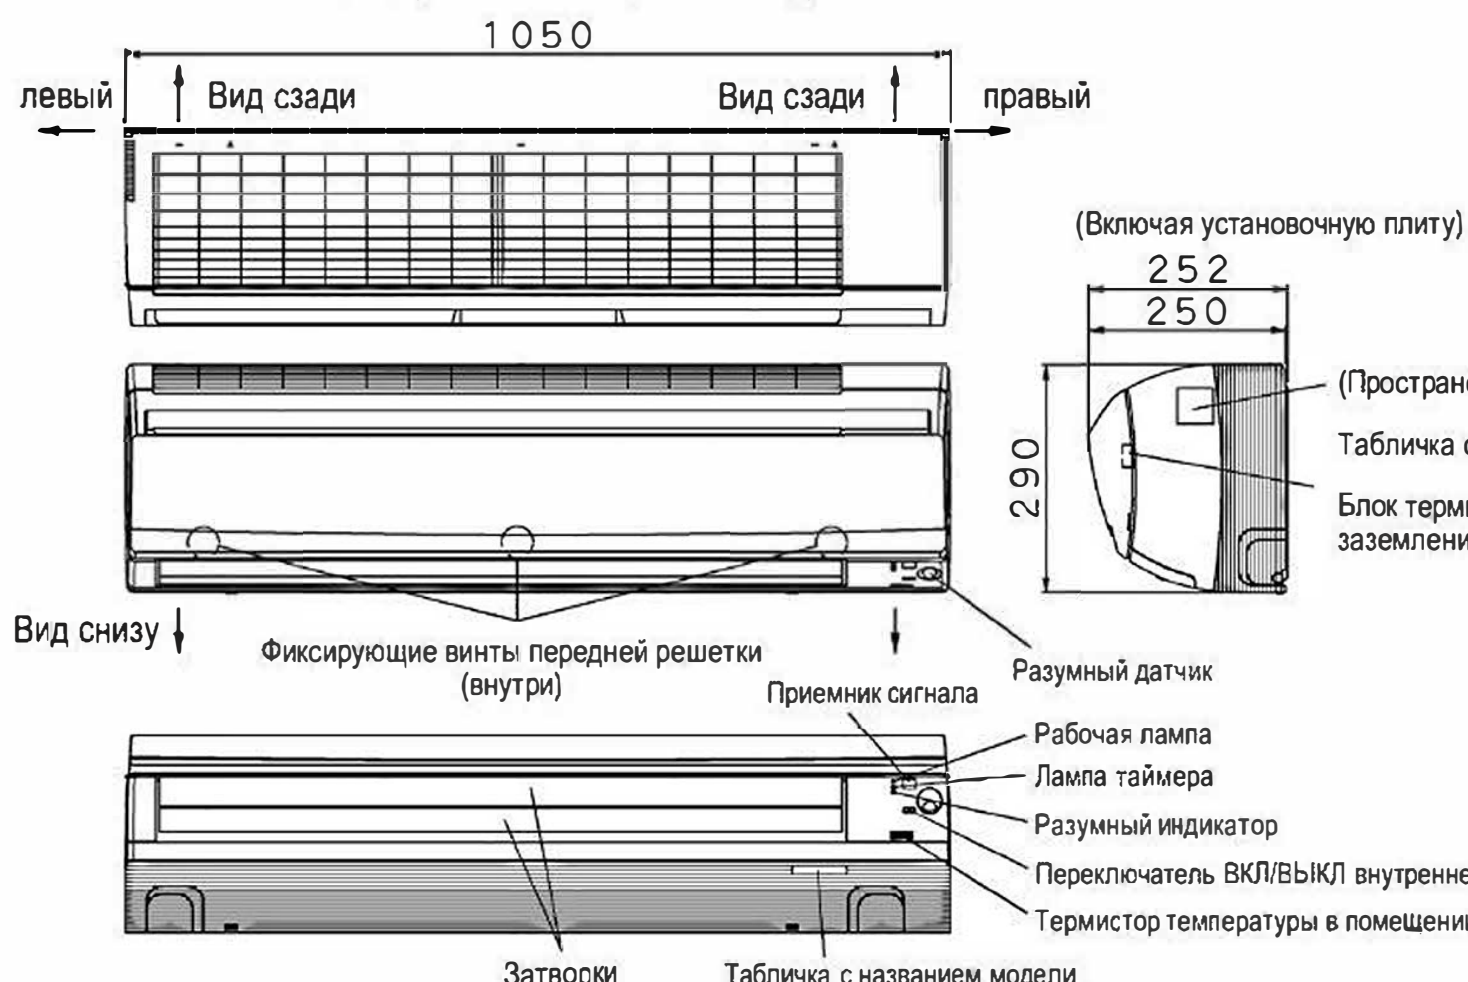

# AMG-EX-DFTX-71

Знак (→) указывает направление труб

## Внутренний блок

## Минимальное пространство, требуемое для прохождения воздуха